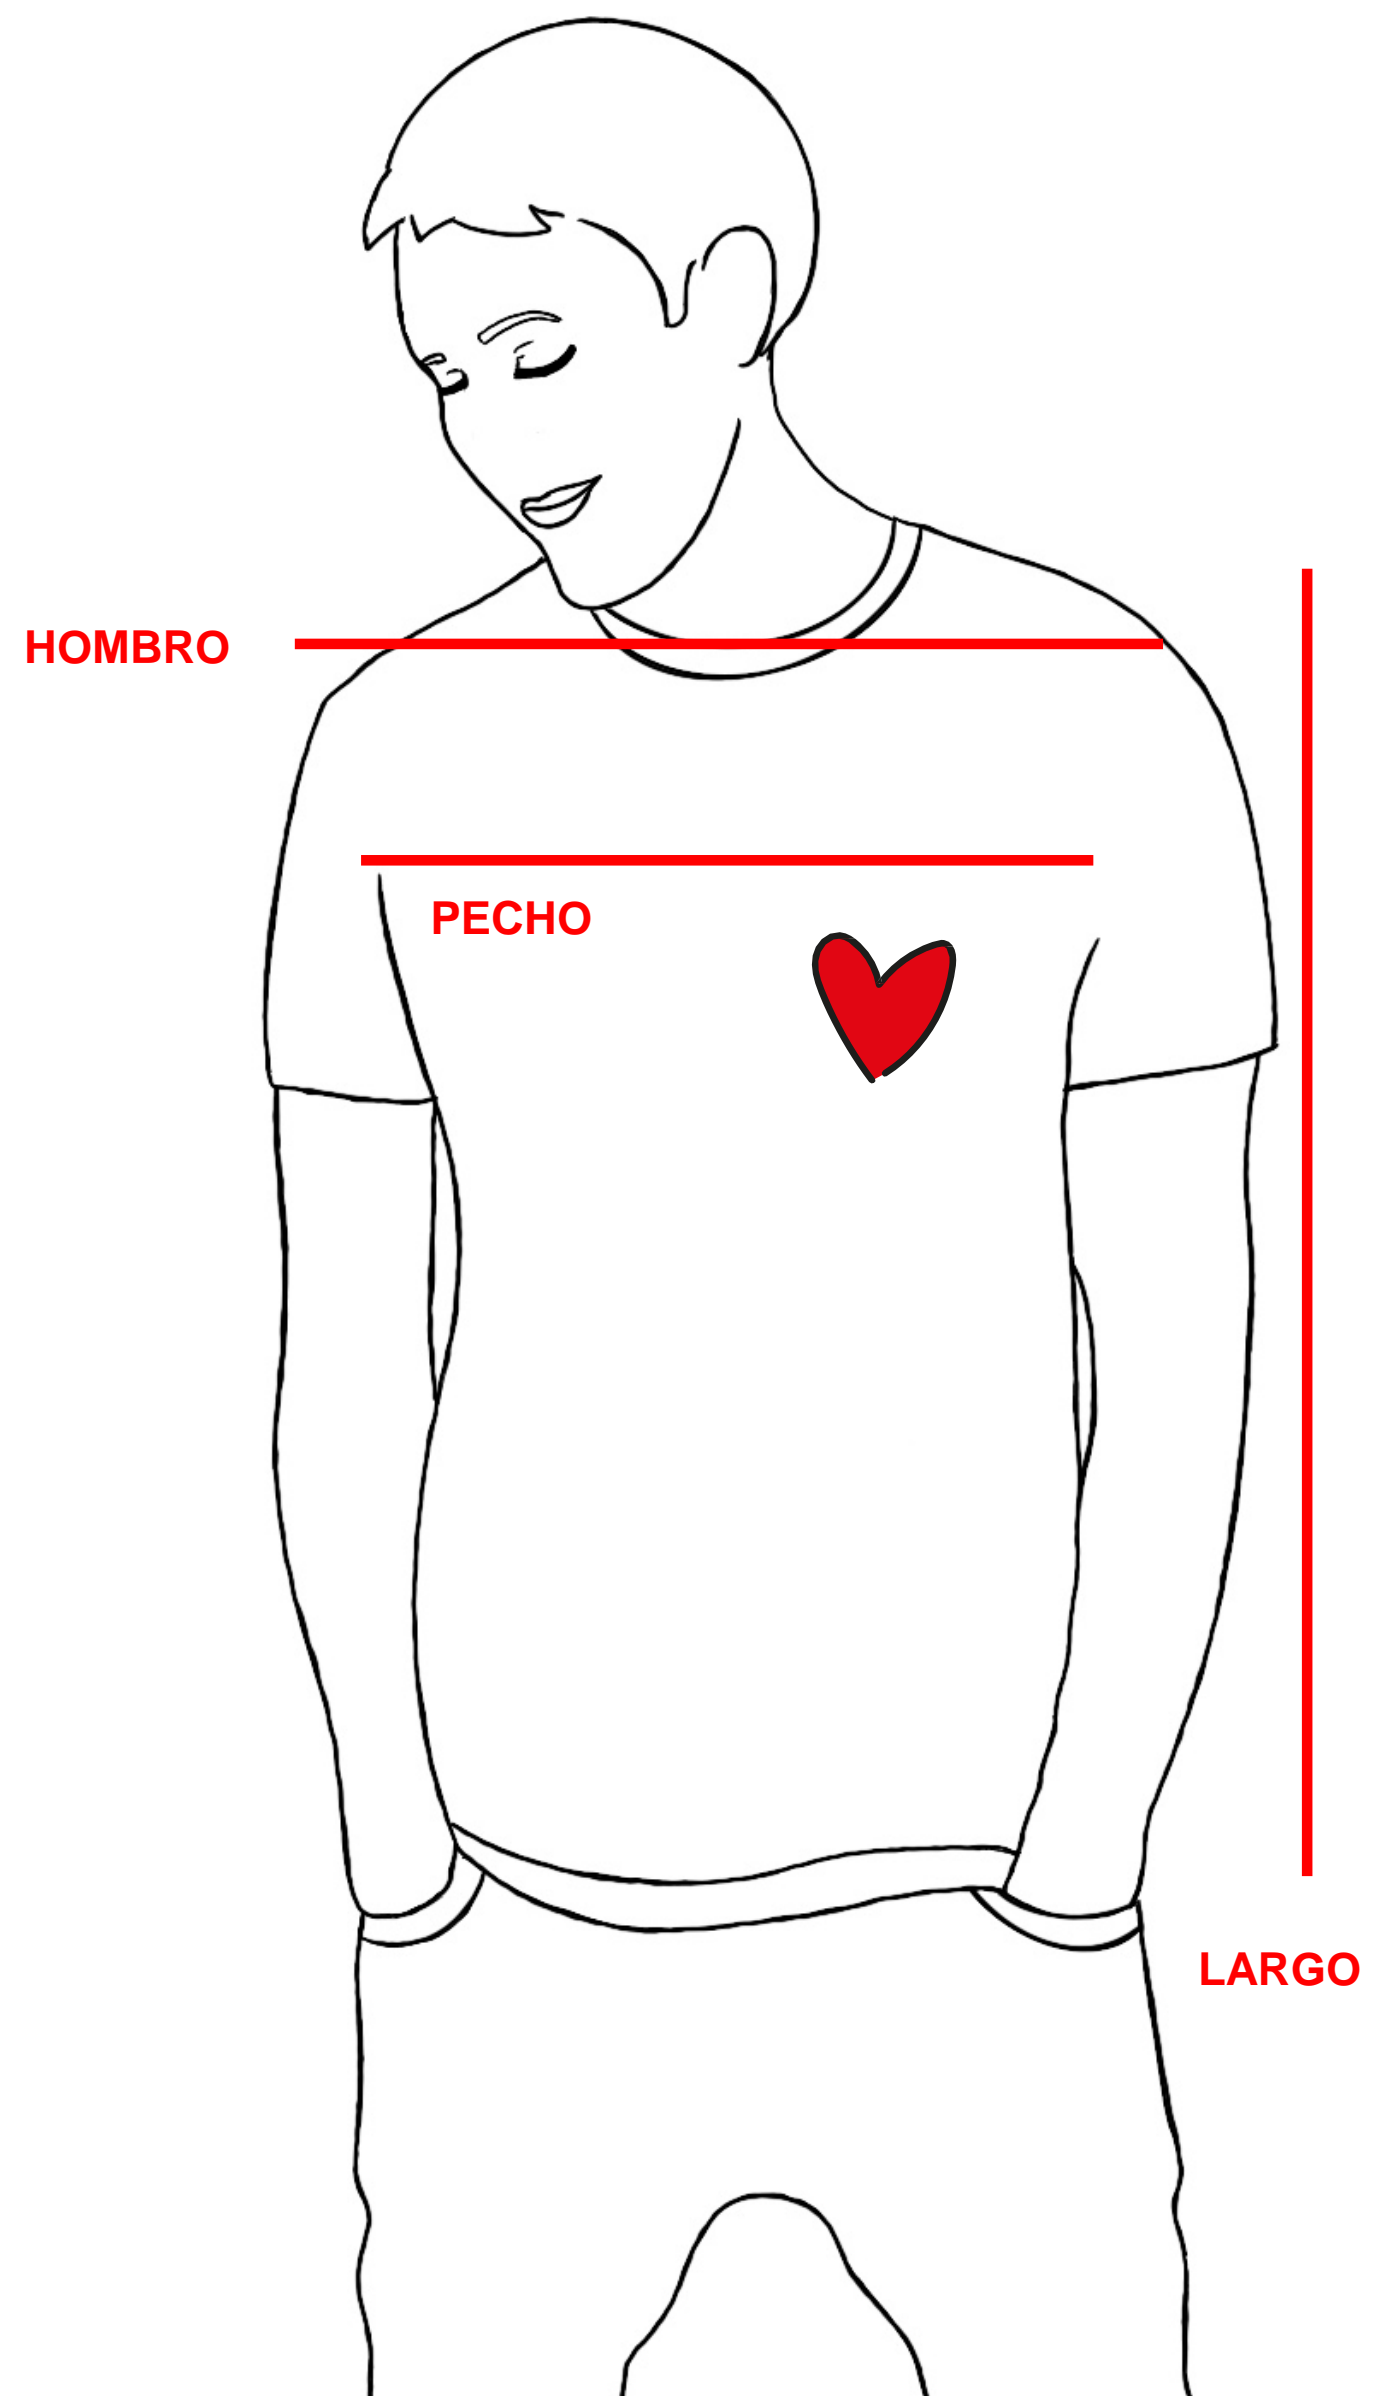

AIRE RETRO

GUÍA DE TALLAS

	S	M	L	XL
HOMBRO				
PECHO	54	56	58	60
LARGO	64	66	68	70

** Las tallas pueden variar 2-3 cm*