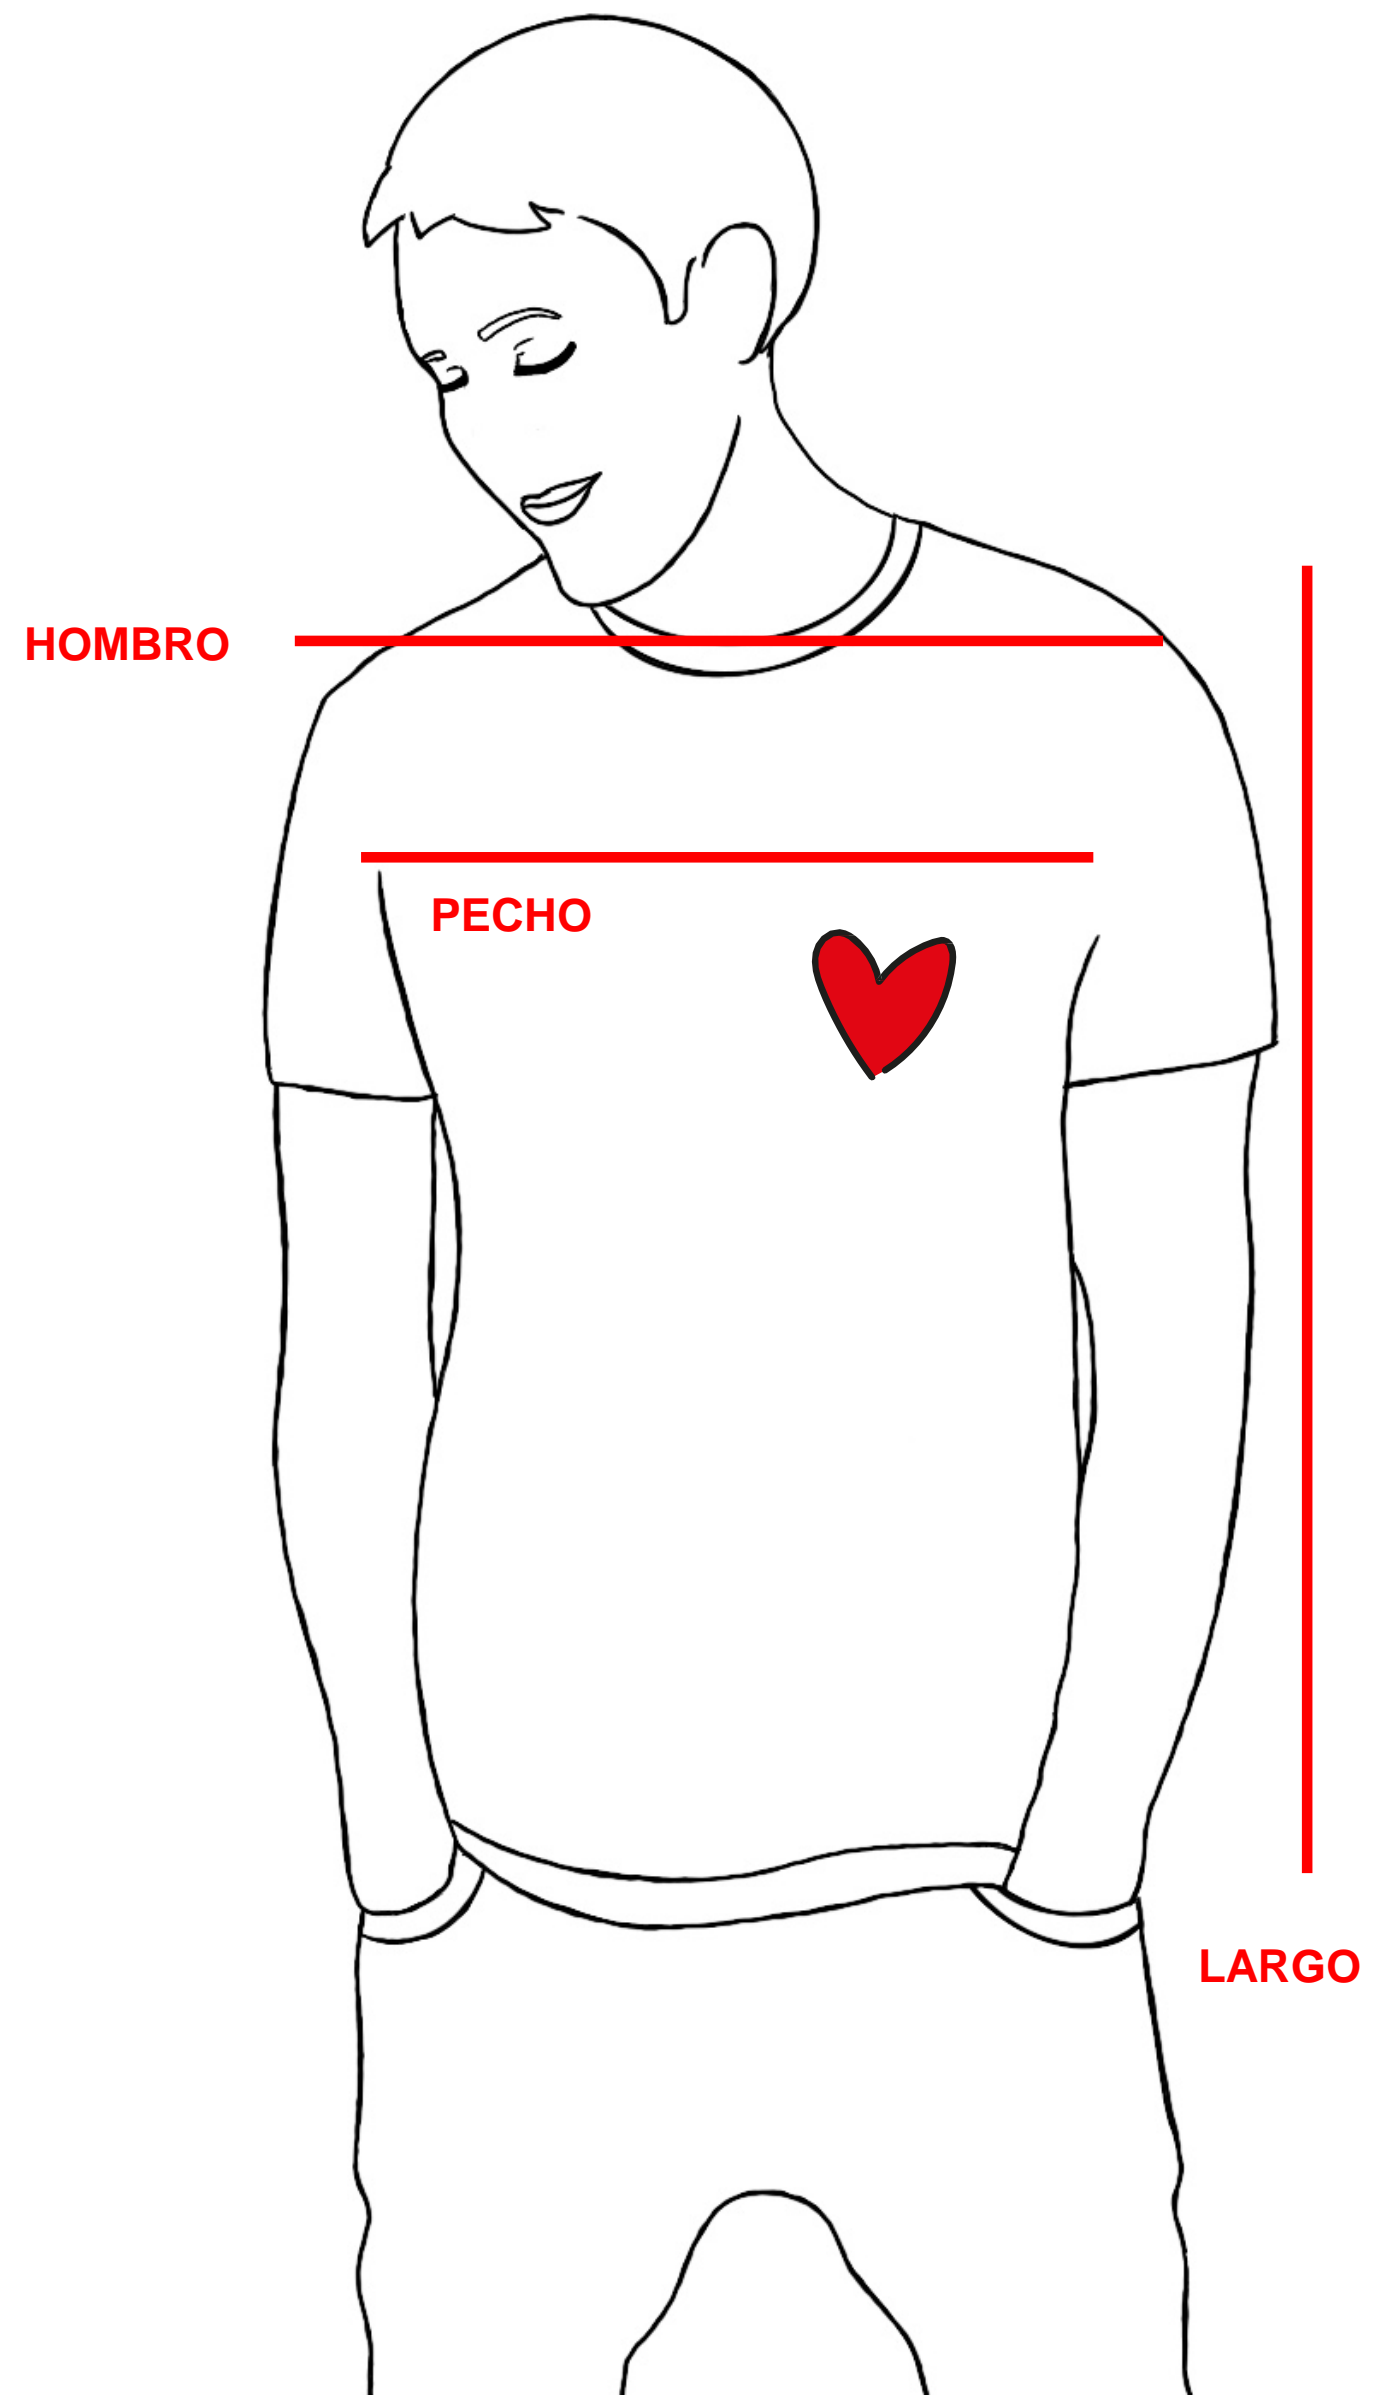

AIRE RETRO

GUÍA DE TALLAS

	S	M	L	XL
HOMBRO	41	43	45	47
PECHO	48	51	54	57
LARGO	70	74	78	82

** Las tallas pueden variar 2-3 cm*